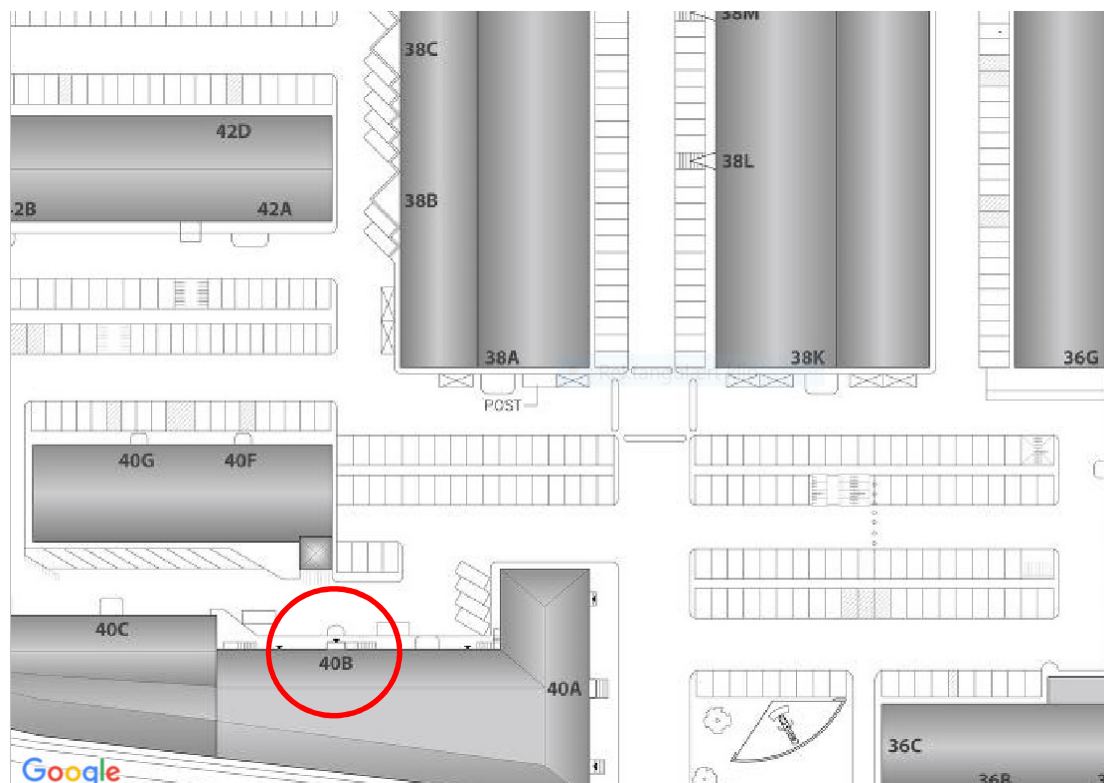

Oversigtskort over FRICHSPARKEN

Praktisk information

Når du er kommet ind i Frichsparken er klinikken beliggende på 1. vej tv. ud mod Søren Frichs Vej (se oversigtskort ovenfor).

Betalingsparkering finder du på 2 vej th. i Frichsparken. Gratis parkering finder du på villavejene udenfor Frichsparken. Bus nr. 12 har holdeplads lige udenfor indgangen til Frichsparken.

Når du ankommer til 1. sal i nr. 40B er du meget velkommen til at tage plads i det fælles venteareal udenfor klinikken frem til at du bliver kaldt ind til konsultation, da der kan være optaget i klinikken.